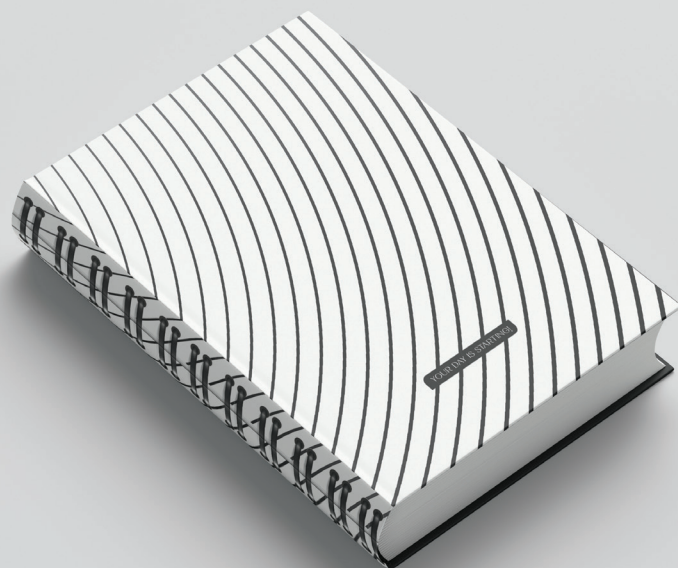

Code V033

- سالنامه روزشمار
- قطع وزیری سایز ۱۷ * ۲۵
- جلد سلفون
- صحافی فنر بیرون
- چاپ داخلی دو رنگ
- کاغذ تحریر سفید ۷۰ گرم
- آستر بدرقه مقوا گلاسه دو رو
- همراه با کاور